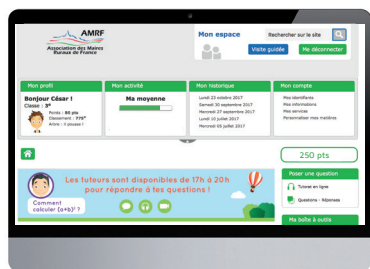

Ton site de soutien scolaire en ligne !

Rendez-vous sur mairesruraux.educlever.com

Des fiches de cours
Des quiz
Des vidéos

Dans toutes les matières de ta classe !

Espace Brevet

Des espaces de révision pour le **Brevet**
et le **Bac**

Espace Bac

Une question ? Besoin d'aide lors des devoirs ?
Des professeurs sont disponible en ligne pour t'aider !

DU DIMANCHE
AU VENDREDI

FRANÇAIS
MATHS
ANGLAIS
SCIENCES

DÉBLOCAGE
RAPIDE

Pour obtenir tes accès, contacte ta mairie !